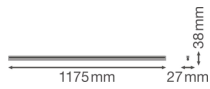

Technische Daten Ledvance LED Deckenleuchte Linear Kompakt 20W
2000lm - 840 | 120cm

[Produkt ansehen](#)