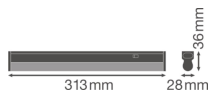

Technische Daten Ledvance LED Deckenleuchte Linear Kompakt  
Schalter 4W 450lm - 840 | 30cm

[Produkt ansehen](#)

## Technische Informationen

Technologie	LED Integriert
Lampen Spannung (V)	220-240
Dimmbar	Nicht dimmbar
Helle Farbe	Weiß
Farbcode	840 Kaltweiß
Lichtfarbe (Kelvin)	4000 Kaltweiß
Farbwiedergabestufe (Ra)	80-89
Farbsteuerung	Einzelfarbe
Lumen Watt Verhältnis (Lm/W)	112.5
Leistungsfaktor	>0.50
Inkl. Leuchtmittel	Ja
Draußen nutzbar	Nein
Länge	30cm
Produkttyp	LED Deckenleuchte

## Masse

Länge (mm)	313
Breite (mm)	28
Höhe (mm)	36