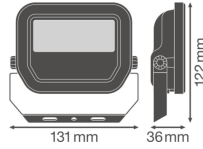

Technische Daten Ledvance LED-Scheinwerfer GEN 3 Schwarz 10W 1200lm 100D - 865 | IP65 - Symmetrisch

[Produkt ansehen](#)

Technische Daten

Artikelnummer	239589
EAN	4058075420922
Marke	Ledvance
Herstellername	FL PFM 10W/6500K SYM 100 BK
Budgetlight All-in Garantie	5 Jahre
Durchschnittliche Lebensdauer (Stunden)	70000

Technische Informationen

Technologie	LED Integriert
Lampen Spannung (V)	220-240
Dimmbar	Nicht dimmbar
Farbcode	865 Tageslichtweiß
Lichtfarbe (Kelvin)	6500 Tageslichtweiß
Farbwiedergabestufe (Ra)	80-89
Helle Farbe	Weiß
Farbsteuerung	Einzelfarbe
Lumen Watt Verhältnis (Lm/W)	120
Abstrahlwinkel (Grad)	100
Leistungsfaktor	>0.90
Produkttyp	LED Flutlichter

Informationen zur Leuchte

Befestigung	Oberflächenmontage
Leuchtenverbindung	Kabel, 3-polig
Optikabdeckung	Glas
Lichtverteilung	Symmetrisch
IP-Schutzklasse	IP65 - staub- und wasserdicht
Prallschutz	IK07 - 2 Joule
Betriebstemperatur	-30°C bis +50°C
Sockelfarbe	Schwarz
Gehäuse	Aluminium
Farbe des Gehäuses	Schwarz
Product Serie	Performance

Masse

Länge (mm)	122
Breite (mm)	131
Höhe (mm)	36

Sensorinformationen

Sensortyp	Kein Sensor
-----------	-------------

Warum BudgetLight?

-  die **besten Preise**
-  bis zu **7 Jahre Garantie**
-  einfache **Retour**
-  **effiziente LEDs**