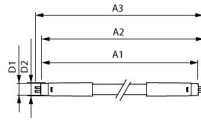

Technische Daten Philips LED Röhre 55cm | 6500K 8W - Master HE

[Produkt ansehen](#)

Technische Daten

Artikelnummer	230987
EAN	8718696743270
Marke	Philips
Herstellername	MAS LEDtube HF 600mm HE 8W 865 T5 InstantFit
Menge in der Originalverpackung	10
Budgetlight All-in Garantie	5 Jahre
Energieeffizienzklasse	E
Energieeffizienzklasse alt	A+
Durchschnittliche Lebensdauer (Stunden)	60000

Technische Informationen

Technologie	LED
Ersetzt (Watt)	14
Watt	8
Dimmbar	Nur mit dimmbarem Vorschaltgerät dimmbar
Sockel	G5
Drehbar	Nein
Farbcode	865 Tageslichtweiß
Lichtfarbe (Kelvin)	6500 Tageslichtweiß
Farbwiedergabestufe (Ra)	80-89
Helle Farbe	Weiß

Farbsteuerung	Einzelfarbe
Lichtstrom (Lumen)	1050
Lumen Watt Verhältnis (Lm/W)	131.3
Produkttyp	LED T5 Röhre
Sensortyp	Kein Sensor

Produktinformationen

EOC8	74327000
Inklusive LED Starter	Nein
Vorschaltgerät benötigt	Ja
Vorschaltgerät	Elektronisch (HF)
LED Tube Output	High Efficiency
Gehäuse	Glas
Product Serie	Master

Masse

Länge	55cm
Länge (mm)	550
Durchmesser (mm)	21

Warum BudgetLight?

-  die **besten Preise**
-  bis zu **7 Jahre Garantie**
-  einfache **Retour**
-  **effiziente LEDs**