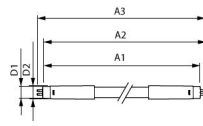

Technische Daten Philips LED Röhre 55cm | 6500K 8W - Master HE

[Produkt ansehen](#)

Technische Daten

Artikelnummer	230987
EAN	8718696743270
Marke	Philips
Herstellername	MAS LEDtube HF 600mm HE 8W 865 T5 InstantFit
Menge in der Originalverpackung	10
Budgetlight All-in Garantie	5 Jahre
Energieeffizienzklasse	E
Energieeffizienzklasse alt	A+
Durchschnittliche Lebensdauer (Stunden)	60000

Technische Informationen

Technologie	LED
Dimmbar	Nur mit dimmbarem Vorschaltgerät dimmbar
Sockel	G5
Drehbar	Nein
Farbcode	865 Tageslichtweiß
Lichtfarbe (Kelvin)	6500 Tageslichtweiß
Farbwiedergabestufe (Ra)	80-89
Helle Farbe	Weiß
Farbsteuerung	Einzelfarbe
Lumen Watt Verhältnis (Lm/W)	131.3

Produkttyp LED T5 Röhre

Sensortyp Kein Sensor

Produktinformationen

EOC8 74327000

Inklusive LED Starter Nein

Vorschaltgerät benötigt Ja

Vorschaltgerät Elektronisch (HF)

LED Tube Output High Efficiency

Gehäuse Glas

Product Serie Master

Masse

Länge 55cm

Länge (mm) 550

Durchmesser (mm) 21

Warum BudgetLight?

die **besten Preise**