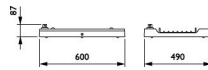

Technische Daten Philips LED-Highbay GentleSpace BY481P 162W 25000lm 44D - 865 | IP65
- Dali Dimmbar

[Produkt ansehen](#)