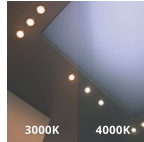

Technische Daten LED Deckenstrahler  
V2.0 6-12W 720-1500lm 60D - 830/840  
CCT | 145mm - Ausschnitt 120mm

[Produkt ansehen](#)

## Technische Informationen

Schwenkbar	Nein
Technologie	LED Integriert
Ersetzt (Watt)	24
Watt	12
Lampen Spannung (V)	220-240
Dimmbar	Nicht dimmbar
Farbcode	830 Warmweiß, 840 Kaltweiß
Lichtfarbe (Kelvin)	3000 Warmweiß, 4000 Kaltweiß
Farbwiedergabestufe (Ra)	80-89
Helle Farbe	Weiß
Farbsteuerung	CCT
Abstrahlwinkel (Grad)	60
Lichtstrom (Lumen)	1500

Lumen Watt Verhältnis (Lm/W)	130
Leistungsfaktor	>0.90
Einheitliches Blendlicht Verhältnis (UGR)	< 19 – für Büros und Schulen
Optikabdeckung	PC (Polycarbonat)
Reflektoroberfläche	Weiss
Produkttyp	LED Deckenstrahler

## Informationen zur Leuchte

Befestigung	Einbau
Ausgeschnitten (mm)	120
IP-Schutzklasse	IP20 - nahezu staubdicht
Prallschutz	IK02 - 0.20 Joule
Betriebstemperatur	-20°C bis +40°C
Gehäuse	Aluminium
Sockelfarbe	Weiß
Farbe des Gehäuses	Weiß
Leuchtenverbindung	PI [2-polige Steckverbindung]
Product Serie	Apollo