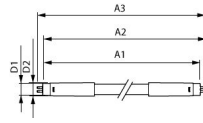

Technische Daten Philips LED Röhre T5
MASTER (HF) High Efficiency 11.5W 1700lm -
865 Tageslichtweiß | 85cm - Dimmbar - Ersatz
Für 21W

[Produkt ansehen](#)

Technische Daten

Artikelnummer	248834
EAN	8720169163232
Marke	Philips
Herstellername	MAS LEDtube HF 900mm HE 11.5W 865 T5
Menge in der Originalverpackung	10
Budgetlight All-in Garantie	5 Jahre
Energieeffizienzklasse	D
Durchschnittliche Lebensdauer (Stunden)	60000
Lampen Spannung (V)	220-240

Technische Informationen

Technologie	LED
Dimmbar	Nur mit dimmbarem Vorschaltgerät dimmbar
Sockel	G5
Drehbar	Nein
Farbcode	865 Tageslichtweiß
Lichtfarbe (Kelvin)	6500 Tageslichtweiß
Farbwiedergabestufe (Ra)	80-89
Helle Farbe	Weiß
Farbsteuerung	Einzelfarbe
Lumen Watt Verhältnis (Lm/W)	147

Gehäuse Glas

Product Serie Master

Masse

Länge 85cm

Länge (mm) 863

Durchmesser (mm) 19

Warum BudgetLight?

 die **besten Preise**  bis zu **7 Jahre Garantie**