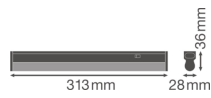

Caractéristiques Ledvance Réglette LED Linear Compact
Commutateur 4W 450lm - 840 | 30cm

[Voir le produit](#)

Informations Générales

Réf.	234132
EAN	4058075106093
Marque	Ledvance
Nom du fabricant	LN COMP SWITCH 300 4W/4000K
Budgetlight Garantie Totale	5 ans
Durée de Vie Moyenne (heure)	50000

Informations techniques

Technologie	LED Intégré
Tension (V)	220-240
Dimmable	Non
Couleur Claire	Blanc
Code Couleur	840 Blanc Froid
Couleur de Lumière (Kelvin)	4000 Blanc Froid
Indice de Rendu des Couleurs (Ra)	80-89
Options de couleur	Couleur unique
Efficacité Lumineuse (Lm/W)	112.5
Facteur de puissance	>0.50
Lampe Incluse	Oui
Convient pour l'Extérieur	Non
Longeur	30cm
Référence Article	Réglette LED

Informations de l'appareil

Montage	Surface
Indice de Protection	IP20
Protection Impacts	IK03
Logement	PC (Polycarbonate)
Couleur du Luminaire	Blanc
Couleur du boîtier	Blanc
Eclairage de Secours	Pas d'éclairage de secours
Product Serie	Linear

Dimensions

Longueur (mm)	313
Largeur (mm)	28
Hauteur (mm)	36

Informations du capteur

Type de capteur	Pas de détecteur
-----------------	------------------

Pourquoi choisir Budgetlight?

Prix bas garantis

Jusqu'à **7 ans de garantie**