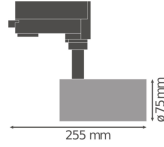

Caractéristiques Ledvance Spot LED sur rail D75 Blanc 25W 1750lm 24D - 930 | Meilleur rendu de couleur

[Voir le produit](#)

## Informations techniques

Technologie	LED Intégré
Tension (V)	220-240
Dimmable	Non
Code Couleur	930 Blanc Chaud
Couleur de Lumière (Kelvin)	3000 Blanc Chaud
Indice de Rendu des Couleurs (Ra)	90-99
Couleur Claire	Blanc
Options de couleur	Couleur unique
Efficacité Lumineuse (Lm/W)	70
Angle de Diffusion (degrés)	24
Facteur de puissance	>0.90
Référence Article	Spot LED sur Rail

## Dimensions

---

Longueur (mm)	75
Largeur (mm)	75
Diamètre (mm)	75