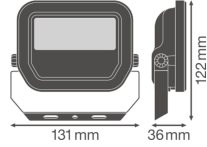

Caractéristiques Ledvance Projecteur LED GEN 3 Noir 10W 1100lm 100D - 830 | IP65 - Symétrique

[Voir le produit](#)

Informations Générales

Réf.	239586
EAN	4058075420847
Marque	Ledvance
Nom du fabricant	FL PFM 10W/3000K SYM 100 BK
Budgetlight Garantie Totale	5 ans
Durée de Vie Moyenne (heure)	70000

Informations de l'appareil

Montage	Surface
Connexion du Luminaire	Cable, 3-pole
Couverture Optique	Verre
Distribution Lumineuse	Symétrique
Indice de Protection	IP65
Protection Impacts	IK07
Température de Fonctionnement	-30 to +50
Couleur du Luminaire	Noir
Logement	Aluminium
Couleur du boitier	Noir
Product Serie	Performance

Dimensions

Longueur (mm)	122
Largeur (mm)	131
Hauteur (mm)	36

Informations du capteur

Type de capteur	Pas de détecteur
-----------------	------------------

Pourquoi choisir Budgetlight?

 **Prix** bas garantis  Jusqu'à **7 ans de garantie**