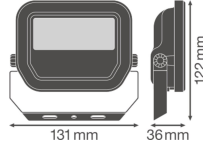

Caractéristiques Ledvance Projecteur LED GEN 3 Blanc 10W 1100lm 100D - 830 | IP65 - Symétrique

[Voir le produit](#)

Informations Générales

Réf.	239561
EAN	4058075420861
Marque	Ledvance
Nom du fabricant	FL PFM 10W/3000K SYM 100 WT
Budgetlight Garantie Totale	5 ans
Durée de Vie Moyenne (heure)	70000

Informations de l'appareil

Montage	Surface
Connexion du Luminaire	Cable, 3-pole
Couverture Optique	Verre
Distribution Lumineuse	Symétrique
Indice de Protection	IP65
Protection Impacts	IK07
Température de Fonctionnement	-30 to +50
Couleur du Luminaire	Blanc
Logement	Aluminium
Couleur du boitier	Blanc
Product Serie	Performance

Dimensions

Longueur (mm)	122
Largeur (mm)	131
Hauteur (mm)	36

Informations du capteur

Type de capteur	Pas de détecteur
-----------------	------------------

Pourquoi choisir Budgetlight?

 **Prix** bas garantis  Jusqu'à **7 ans de garantie**