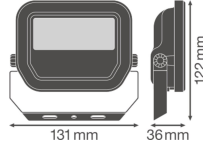

## Caractéristiques Ledvance Projecteur LED GEN 3 Noir 10W 1200lm 100D - 840 | IP65 - Symétrique

[Voir le produit](#)

## Dimensions

Longueur (mm)	122
Largeur (mm)	131
Hauteur (mm)	36