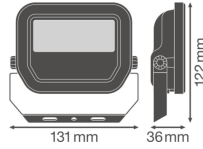

Caractéristiques Ledvance Projecteur LED GEN 3 Blanc 10W 1200lm 100D - 865 | IP65 - Symétrique

[Voir le produit](#)

## Informations de l'appareil

Montage	Surface
Connexion du Luminaire	Cable, 3-pole
Couverture Optique	Verre
Distribution Lumineuse	Symétrique
Indice de Protection	IP65
Protection Impacts	IK07
Température de Fonctionnement	-30 to +50
Couleur du Luminaire	Blanc
Logement	Aluminium
Couleur du boitier	Blanc
Product Serie	Performance

## Dimensions

Longueur (mm)	122
Largeur (mm)	131
Hauteur (mm)	36