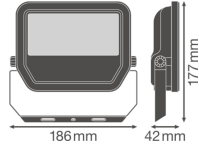

## Caractéristiques Ledvance Projecteur LED GEN 3 Blanc 30W 3300lm 100D - 830 | IP65 - Symétrique

[Voir le produit](#)

## Informations de l'appareil

Montage	Surface
Connexion du Luminaire	Cable, 3-pole
Couverture Optique	Verre
Distribution Lumineuse	Symétrique
Indice de Protection	IP65
Protection Impacts	IK07
Température de Fonctionnement	-30 to +50
Couleur du Luminaire	Blanc
Logement	Aluminium
Couleur du boitier	Blanc
Product Serie	Performance

## Dimensions

Longueur (mm)	177
Largeur (mm)	186
Hauteur (mm)	42