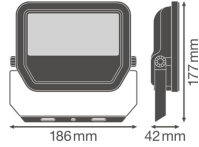

**Caractéristiques Ledvance Projecteur LED GEN 3 Noir 30W 3600lm 100D - 865 | IP65 - Symétrique**

[Voir le produit](#)

## Informations de l'appareil

Montage	Surface
Connexion du Luminaire	Cable, 3-pole
Couverture Optique	Verre
Distribution Lumineuse	Symétrique
Indice de Protection	IP65
Protection Impacts	IK07
Température de Fonctionnement	-30 to +50
Couleur du Luminaire	Noir
Logement	Aluminium
Couleur du boitier	Noir
Product Serie	Performance

## Dimensions

Longueur (mm)	177
Largeur (mm)	186
Hauteur (mm)	42