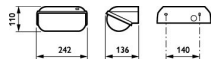

Caractéristiques Philips LED Sécurité Coreline BWC110 Noir 9W 900lm - 830 | 242x110mm - IP54 - Détecteur De Lumière

[Voir le produit](#)

## Dimensions

Longueur (mm) 242

Largeur (mm) 110

Hauteur (mm) 136