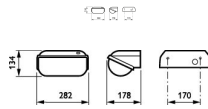

Caractéristiques Philips LED Sécurité Coreline BWC120 Blanc 14W 1800lm - 830 | 282x178mm - IP54

[Voir le produit](#)

## Dimensions

Longueur (mm)	282
Largeur (mm)	178
Hauteur (mm)	134