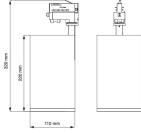

[Voir le produit](#)

Informations Générales

EAN	8719157917476
Marque	Noxion
Nom du fabricant	Noxion LED 3-Phase Track Light Accento 35W 930 36° White
Budgetlight Garantie Totale	6 ans
Durée de Vie Moyenne (heure)	50000

Informations techniques

Technologie	LED Intégré
Tension (V)	220-240
Dimmable	Non
Code Couleur	930 Blanc Chaud
Couleur de Lumière (Kelvin)	3000 Blanc Chaud
Indice de Rendu des Couleurs (Ra)	90-99
Couleur Claire	Blanc
Options de couleur	Couleur unique
Efficacité Lumineuse (Lm/W)	88
Eclairage de Secours	Pas d'éclairage de secours
Driver Inclus	Yes, Integrated
Angle de Diffusion (degrés)	36
Facteur de puissance	>0.90