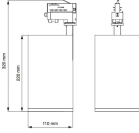

[Voir le produit](#)

Informations Générales

EAN	8719157922845
Marque	Noxion
Nom du fabricant	Noxion LED 3-Phase Track Light Accento 35W 930 36° Black
Budgetlight Garantie Totale	6 ans
Durée de Vie Moyenne (heure)	50000

Informations techniques

Technologie	LED Intégré
Tension (V)	220-240
Dimmable	Non
Code Couleur	930 Blanc Chaud
Couleur de Lumière (Kelvin)	3000 Blanc Chaud
Indice de Rendu des Couleurs (Ra)	90-99
Couleur Claire	Blanc
Options de couleur	Couleur unique
Efficacité Lumineuse (Lm/W)	88
Angle de Diffusion (degrés)	36
Facteur de puissance	>0.90
Référence Article	Spot LED sur Rail