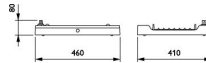

Caractéristiques Philips Highbay LED GentleSpace BY482P 120W 17000lm 44D - 840 | IP65 - Dali Dimmable

[Voir le produit](#)