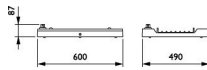

Caractéristiques Philips Highbay LED GentleSpace BY481P 162W 25000lm 44D - 840 | IP65 - Dali Dimmable

[Voir le produit](#)