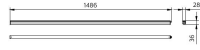

Caractéristiques Philips Réglette LED Ledinaire  
BN021C 24W 2400lm - 830 | 150cm

[Voir le produit](#)

## Dimensions

Longueur (mm)	1486
Largeur (mm)	28.4
Hauteur (mm)	35.7