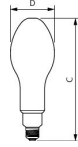

Caractéristiques Philips CorePro LED TForce E27 26W 3600lm 330D - 827

[Voir le produit](#)

Informations Générales

Réf.	248820
EAN	8720169267817
Marque	Philips
Nom du fabricant	TForce Core LED HPL 26W E27 827 FR
Quantité recommandée	6
Budgetlight Garantie Totale	3 ans
Étiquette énergétique	D
Durée de Vie Moyenne (heure)	50000

Informations techniques

Technologie	LED
Référence Article	LED E27
Tension (V)	220-240
Dimmable	Non
Culot	E27 (Ampoule à vis standard)
Code Couleur	827 Blanc Très Chaud
Couleur de Lumière (Kelvin)	2700 Blanc Très Chaud
Indice de Rendu des Couleurs (Ra)	80-89
Couleur Claire	Blanc
Options de couleur	Couleur unique

Efficacité Lumineuse (Lm/W)	138
Type de capteur	Pas de détecteur

Information produit

EOC8	26781700
Finition ampoule	Dépolie
Product Serie	Trueforce CorePro

Dimensions

Hauteur (mm)	92
Longueur (mm)	248
Diamètre (mm)	92
Forme	Elliptique